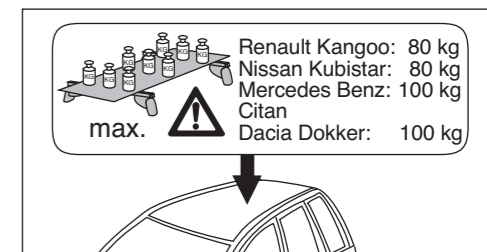

nur bei / only for Part-No.: 045 163