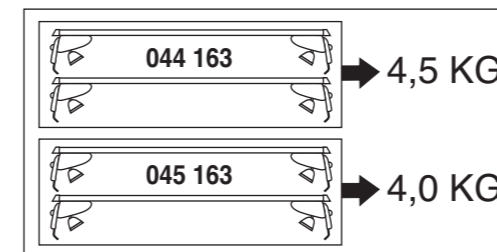

nur bei / only for Part-No.: 045 163