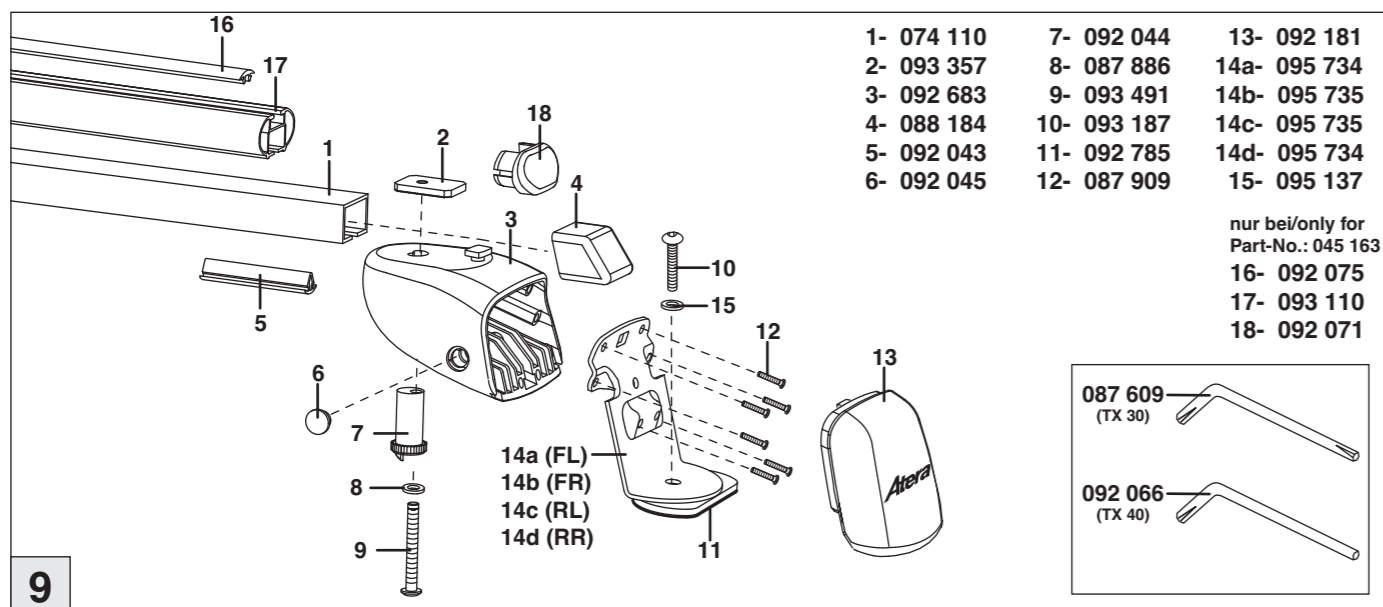

Part-No. : 044 163  
Part-No. : 045 163

nur bei / only for Part-No.: 045 163

**Atera**  
MADE IN GERMANY

Atera GmbH  
Im Herrach 1  
D-88299 Leutkirch  
Servicetelefon: 0180-50 000 89  
(14 ct/Min. aus dem dt. Festnetz)  
E-Mail: info@atera.de