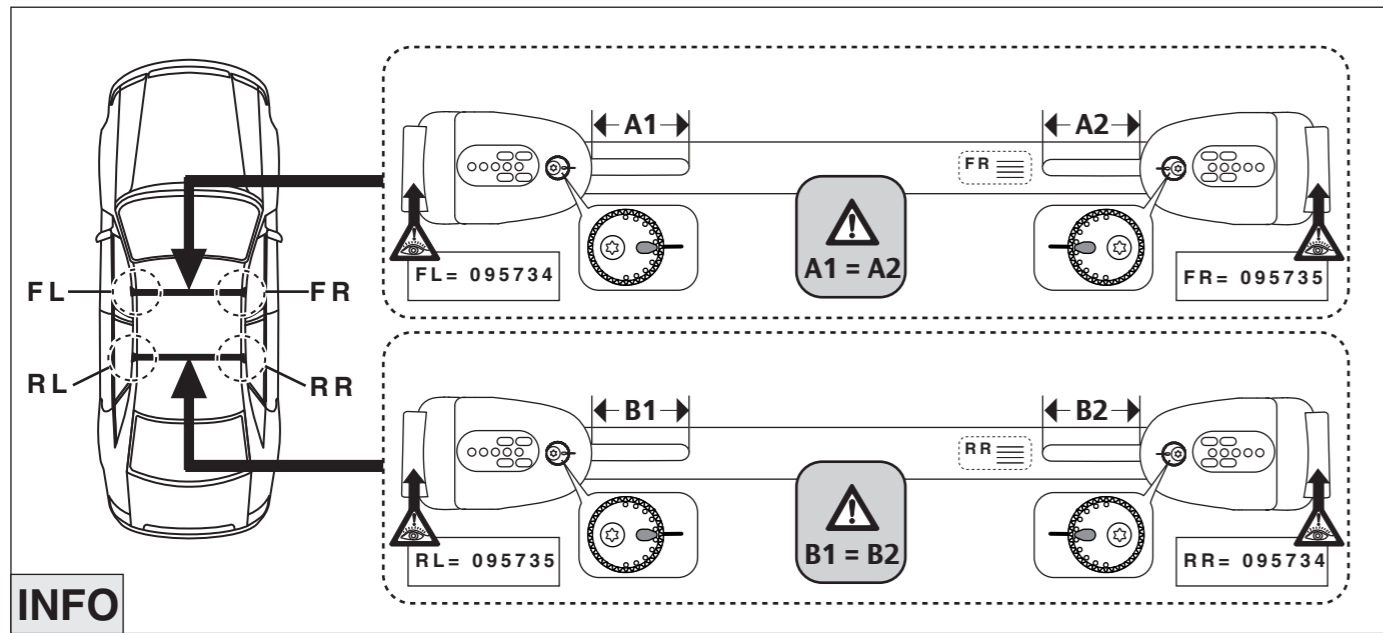

Atera SIGNO

Nissan Kubistar
Mercedes Benz Citan
Dacia Dokker

1997-01/2008
11/2012-
03/2013-

Renault Kangoo
Renault Kangoo

1997-2007
01/2008-

Atera SIGNO

Nissan Kubistar
Mercedes Benz Citan
Dacia Dokker

1997-01/2008
11/2012-
03/2013-

Renault Kangoo
Renault Kangoo

1997-2007
01/2008-